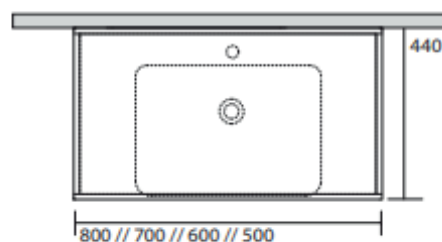

# Cento gulvstående stativ

Gulvstående stålstativ til Cento porcelænsvaske.

Materiale:	Rustfrit stål
Farve:	Mat sort
Overflade:	Pulverlakeret
Hylde:	Ja
Håndklædestang:	Ja, i begge sider

OBS: Leveres uden den viste vask, som kan tilkøbes.

# LAVABO®

Varenr.:	Passer til Cento vask:
75007	50 x 45 cm
75008	60 x 45 cm
75009	70 x 45 cm
75010	80 x 45 cm

Varenr.:	Passer til Cento vask:
75011	100 x 45 cm
75012	120 x 45 cm
75013	140 x 45 cm