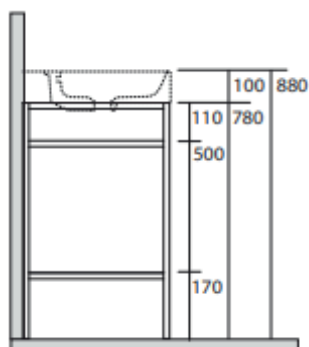

# Cento gulvstående stativ

Gulvstående stålstativ til Cento porcelænsvaske.

Materiale:	Rustfrit stål
Farve:	Mat sort
Overflade:	Pulverlakeret
Hylde:	Ja
Håndklædestang:	Ja, i begge sider

OBS: Leveres uden den viste vask, som kan tilkøbes.

# LAVABO®

Varenr.:	Passer til Cento vask:
75007	50 x 45 cm
75008	60 x 45 cm
75009	70 x 45 cm
75010	80 x 45 cm

Varenr.:	Passer til Cento vask:
75011	100 x 45 cm
75012	120 x 45 cm
75013	140 x 45 cm