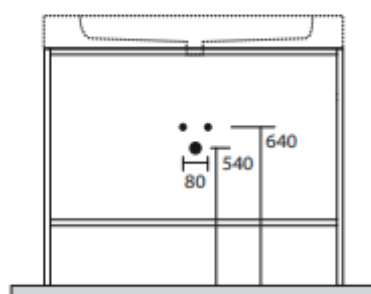

# Cento gulvstående stativ

Gulvstående stålstativ til Cento porcelænsvaske.

Materiale:	Rustfrit stål
Farve:	Mat sort
Overflade:	Pulverlakeret
Hylde:	Ja
Håndklædestang:	Ja, i begge sider

OBS: Leveres uden den viste vask, som kan tilkøbes.

# LAVABO®

Varenr.:	Passer til Cento vask:
75007	50 x 45 cm
75008	60 x 45 cm
75009	70 x 45 cm
75010	80 x 45 cm

Varenr.:	Passer til Cento vask:
75011	100 x 45 cm
75012	120 x 45 cm
75013	140 x 45 cm